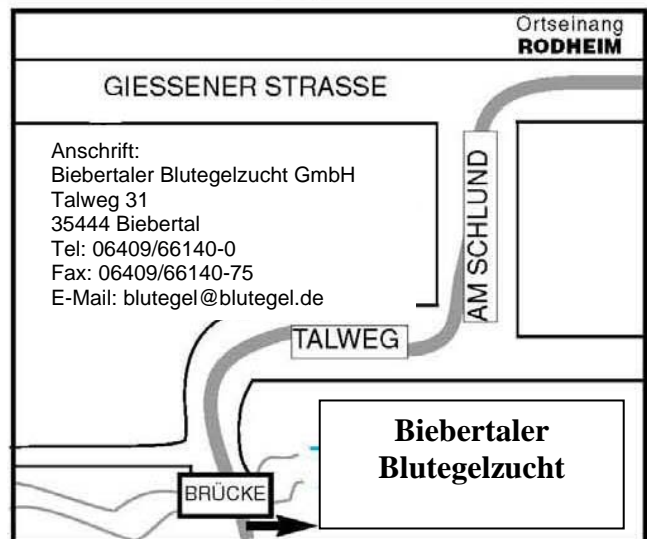

Von Süden (z.B. Flughafen Frankfurt)
 A5 bis Gambacher Kreuz
 A45 Richtung Dortmund
 Giebener Südkreuz in Richtung Giessen
 Kreuz Bergwerkswald in Richtung Wetzlar
 dann rechts Richtung Biebervillein

Von Norden
 A5 Richtung Frankfurt
 Reiskirchener Dreieck Richtung Dortmund
 Giessen Nordkreuz Richtung Wetztenberg
 Ausschilderung Biebervillein folgen

Von Osten
 A4 bis Kirchheimer Dreieck
 Richtung Alsfeld/Giessen bis
 Reiskirchener Dreieck auf die
 A 480 bis Abfahrt Biebervillein

Abfahrt Biebervillein, erster Ort Rodheim

Etwa 200 Meter nach Ortseingang (Giebener Straße) links in den "Schlund" abbiegen, dann rechts in den Talweg.
 Der Seminartreffpunkt (die Blutegeizuchtstation) ist auf der kleinen Karte eingezeichnet. Die Blutegeizucht befindet sich im Talweg.

Anschrift:
 Biebervillein Blutegeizucht GmbH
 Talweg 31
 35444 Biebervillein
 Tel: 06409/66140-0
 Fax: 06409/66140-75
 E-Mail: blutegeiz@blutegeiz.de

**Biebervillein
 Blutegeizucht**